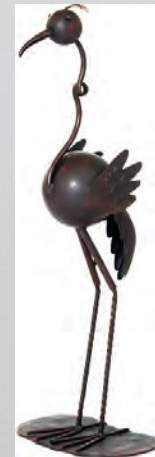

365.169

Ihr Preis:

€ 8,80

Regenmesser Katze

- aus pulverbeschichtetem Metall
- braun lackiert
- inklusive Glasregenmesser
- Steckermaß: 12 x 6,5 x 100cm

925.404

Ihr Preis:

€ 8,80

Regenmesser Käfer

- aus pulverbeschichtetem Metall
- braun lackiert
- inklusive Glasregenmesser
- Steckermaß: 12 x 6,5 x 100cm

925.406

Ihr Preis:

€ 15,10

Metall Reiher

- aus pulverbeschichtetem Metall
- braun lackiert
- inklusive Standplatte
- für den ganzjährigen Gebrauch im Freien geeignet
- Maße: 29 x 25 x 81cm